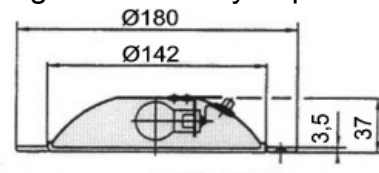

For innbygging 20 mm, 3 stk. festehull 5 mm.

Diameter: 185 mm.

Høyde: 35 mm.

Sokkel: BA 15S,

Best. nr: KAR 6640020

Innfelt lampe i rustfritt stål med åpningsknapp. Ny og forbedret vrider for fjerning av glasset for å bytte pære.

Diameter: 180 mm.

Høyde: 37 mm.

Sokkel: BA 15S,

Best. nr: KAR 6460226

Innebelysning med lysrør. Lyskilde: 2 x 8W lysrør

Best. nr.	Beskrivelse	Volt	L/B/D
ELU XL16SD-WH	Lykt for innfelling	12 V	394/122/18 mm
ELU XL16/2SD-WH	Lykt for innfelling	24 V	394/122/18 mm
ELU XL16	Lykt for påmont.	12 V	373/84/35 mm
ELU XL16/2	Lykt for påmont.	24V	373/84/35 mm

Innebelysning med lysrør. Lyskilde:

KL serie: Leveres med 2 x 8W lysrør. Plass til 3 x 8W lysrør.

JL serie: Leveres med 2 x 8W lysrør.

Best. nr.	Beskrivelse	Volt	L/B/H
ELU KL16	Lykt for påmont.	12 V	409/106/28 mm
ELU KL16/2	Lykt for påmont.	24 V	409/106/28 mm
ELU JL16/2	Lykt for påmont.	24 V	409/106/28 mm