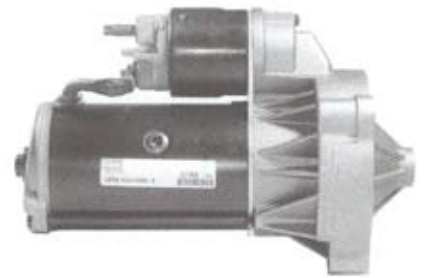

Volt	14
kW	1,7
Tenner	10
Rotasjon	Med uret
Gir	Ja
Passer på	Senergie

VAL 432630