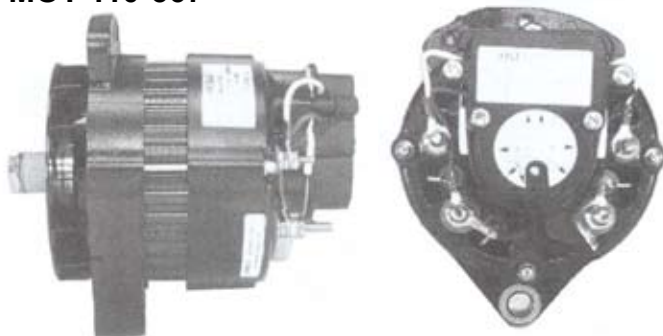

MOT 110-567