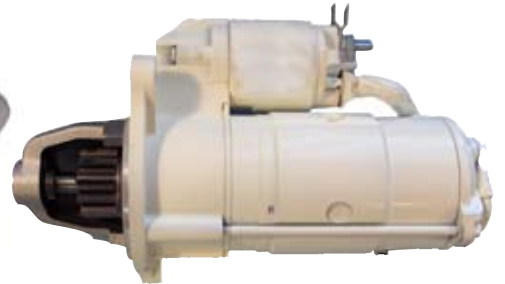

MOT 20550101

Volt	14
kW	2,2
Tenner	10
Rotasjon	Med uret
Gir	Nei
Passer på	Perkins