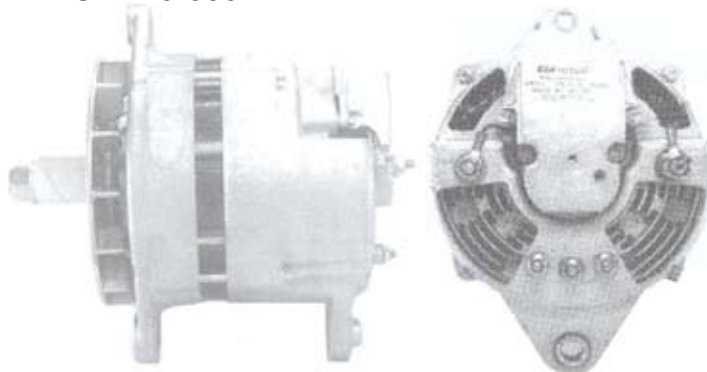

MOT 110-550