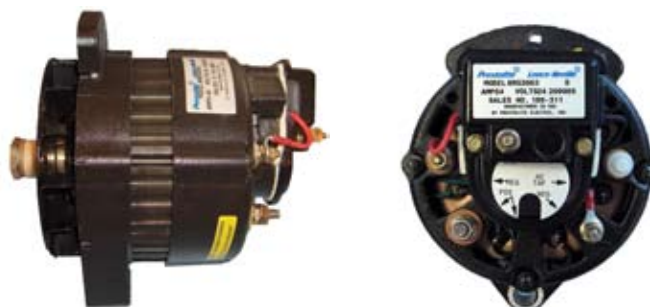

MOT 110-684