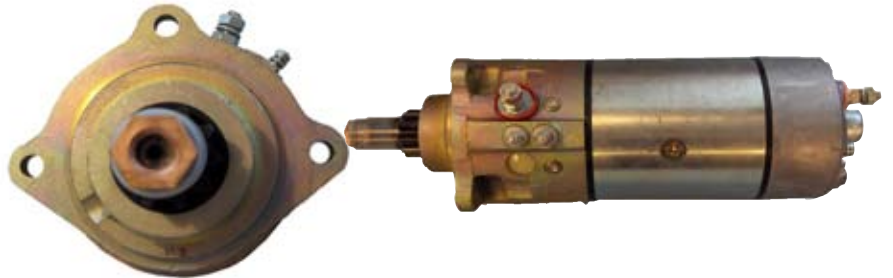

MOT 1327A431

Volt	28
kW	7,8
Tenner	10
Rotasjon	Med uret
Gir	
Passer på	Perkins