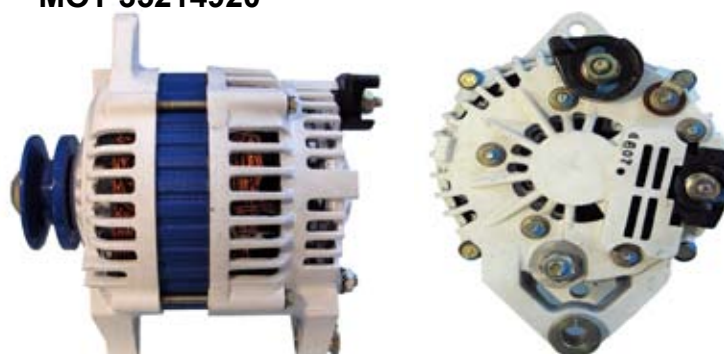

MOT 35214920