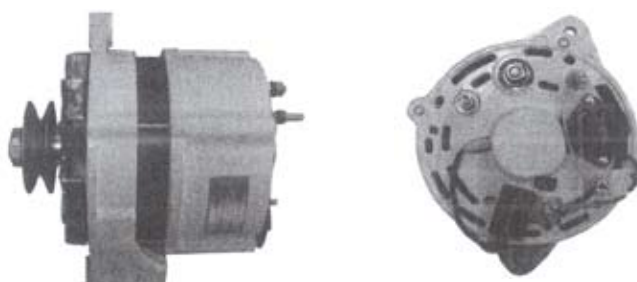

MOT 110-902