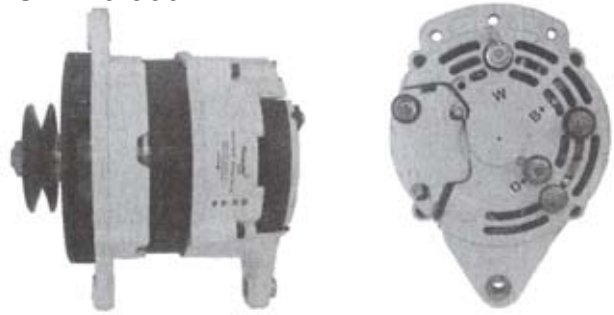

Volt	14
Amp.	70
W-uttak	Ja
Ladelampe	Ja
Støydempet	Nei
To-polet	Ja
Bunnfeste <->	82 mm
Aksel Ø	17 mm
Remskive Ø	72 mm

MOT 110-900