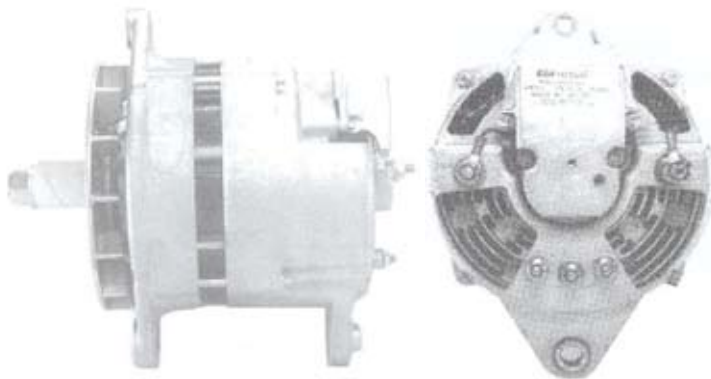

Volt	14
Amp.	160
W-uttak	Ja
Ladelampe	Nei
Støydempet	Nei
To-polet	Ja
Bunnfeste <->	102 mm
Aksel Ø	22 mm (7/8")
Remskive Ø	-

MOT 110-555