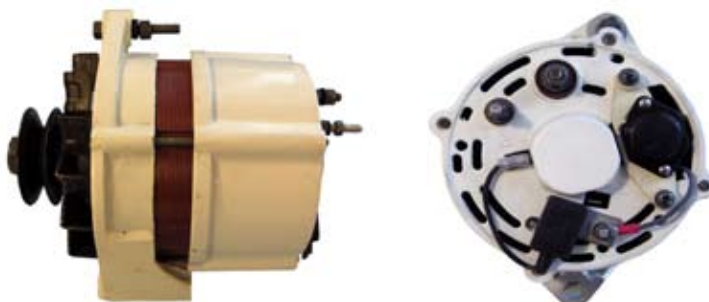

MOT 20150113