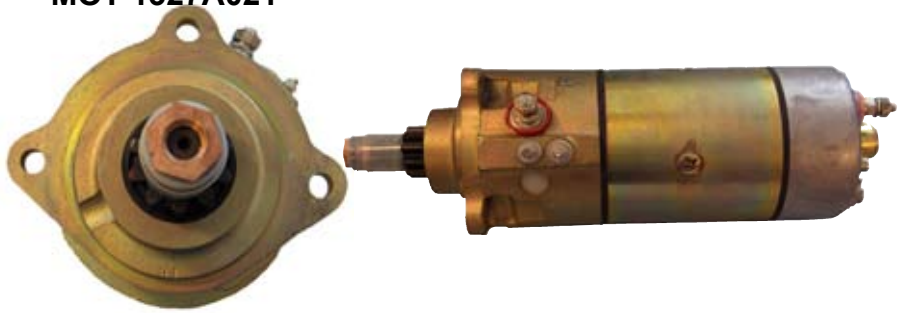

MOT 1327A021

Volt	14
kW	3,6
Tenner	10
Rotasjon	Med uret
Gir	
Passer på	Perkins