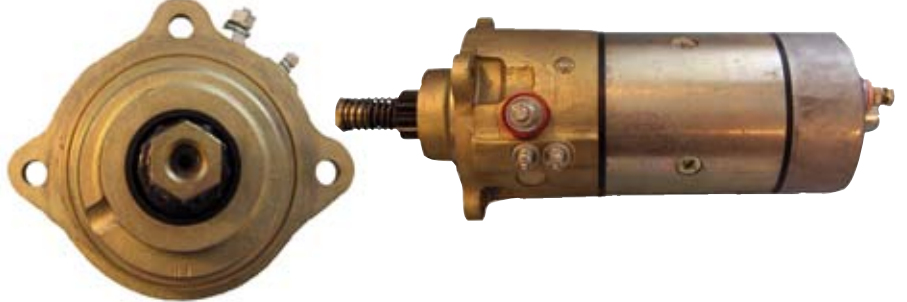

MOT 870640Z

MOT 1327A021

Volt	14
kW	3,6
Tenner	10
Rotasjon	Med uret
Gir	
Passer på	Perkins

**MOT 1327A081**

Volt	14
kW	3,6
Tenner	11
Rotasjon	Med uret
Gir	
Passer på	Cummins

**MOT 1327A431**

Volt	28
kW	7,8
Tenner	10
Rotasjon	Med uret
Gir	
Passer på	Perkins