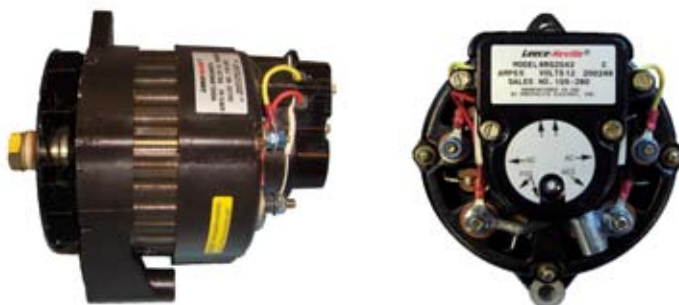

MOT 110-602