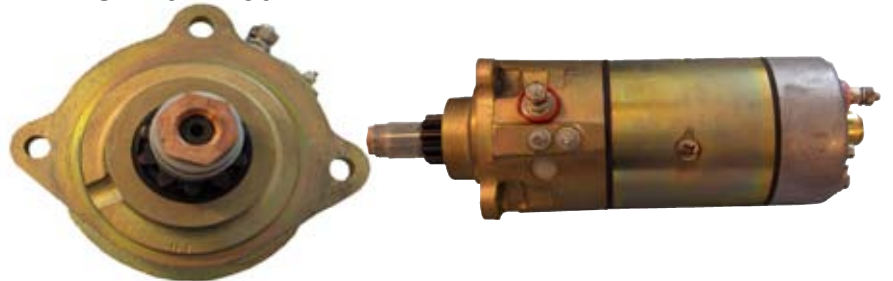

MOT 1327A501

Volt	28
kW	7,8
Tenner	11
Rotasjon	Med uret
Gir	
Passer på	Cummins