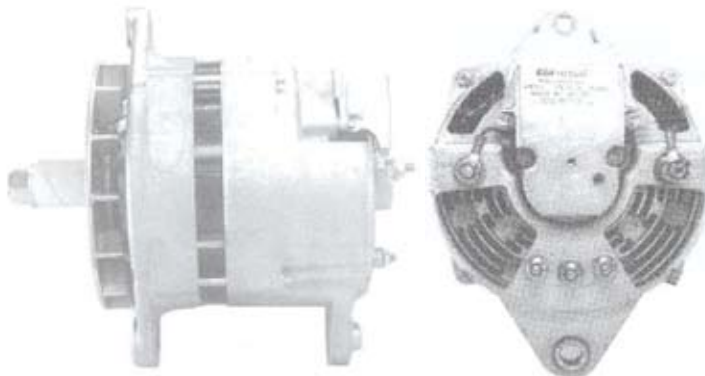

MOT 110-446