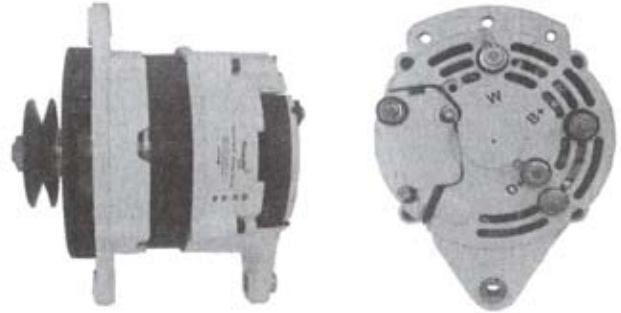

MOT 110-901