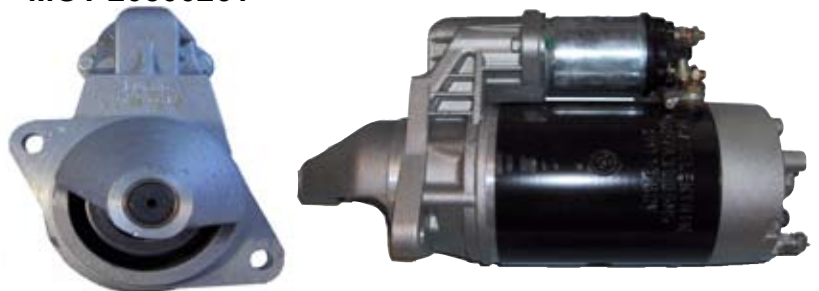

MOT 20500261

Volt	14
kW	2,1
Tenner	11
Rotasjon	Med uret
Gir	
Passer på	Lucas (27431)