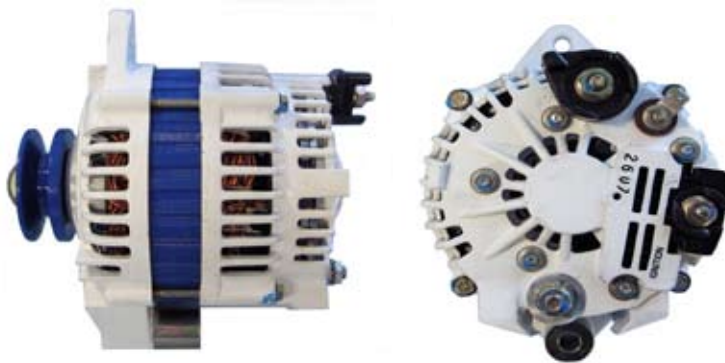

Volt	12
Amp.	110
W-uttak	Ja
Ladelampe	Ja
Støydempet	Nei
To-polet	Nei
Bunnfeste <->	51 mm
Aksel Ø	17 mm
Remskive Ø	66 mm

MOT 35215380