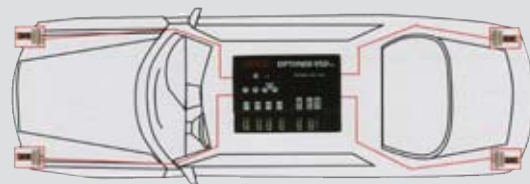

Grill/side lamper

Phantom strobepærer for montering inn i eksisterende lamper. For bruk på sivile kjøretøyer. Brukes sammen med et powersupply f.eks. PRE PHW475

Art. nr.	Beskrivelse
SVP 44412PA	Strobepære orange
SVP 44412PB	Strobepære blå
SVP 44412PC	Strobepære klar

**WHEN THEY LEAST EXPECT IT
THE PHANTOM™ STRIKES!**

Serie 44 En serie grillamper beregnet for å felles inn. Braketter er tilbehør. Høyde: 78mm Lengde: 110mm

Art. nr.	Beskrivelse
PRE 44HA	Grillampe halogen. Orange
PRE 44HB	Grillampe halogen. Blå
PRE 44SA	Grillampe strobe. Orange
PRE 44SB	Grillampe strobe. Blå
PRE 44BMF/C	Brakett for grillampe. Chrome
PRE 44BMF/S	Brakett for grillampe. Sort