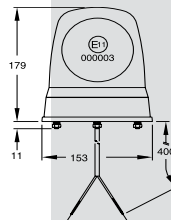

Britax varsellys for plan montering. 12/24V

Art. nr.	Beskrivelse
BRI 390.00	Roterende lampe Orange
BRI 390.01	Roterende lampe Blå
BRI 290.00-DV	Strobe lampe 12/24V Orange
BRI 290.01-DV	Strobe lampe 12/24V Blå
BRI B90.00.LMV	LED lampe 10/49V Orange

Nyhet