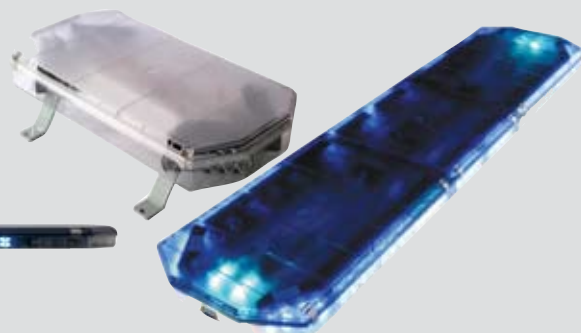

Traffic Max

En ren LED lysbjelke med utrolig lyseffekt. Kun 5 cm høy. Leveres i lengdene 35" (889 mm), 42" (1067 mm) og 47" (1194 mm). Orange eller blå. Taes kun inn på bestilling. Be om priser.