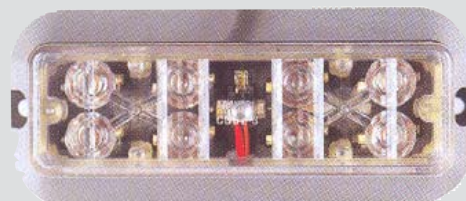

LED X. Dobbel diodelampe. For montering på chassi. Med innebygget elektronikk. 3. generasjon. Lengde:

127mm Høyde: 83mm Dybde: 26mm

Art. nr.	Beskrivelse	Blinksekv.

PRE LXEXB2F-AA	Diodelampe Orange	Valgfri

PRE LXEXB2F-BB	Diodelampe Blå	Valgfri

PRE LXEXB2F-AA-24	Diodelampe Orange 24v	Valgfri

PRE LXEXB2F-BB-24	Diodelampe Blå 24v	Valgfri