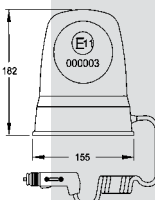

Britax varsellys med magnetfot 12/24V

Art. nr.	Beskrivelse
BRI 394.00	Roterende lampe Orange
BRI 294.00-DV	Strobe lampe 12/24V Orange
BRI 294.01-DV	Strobe lampe 12/24V Blå
BRI B94.70.LMV	LED lampe 10/49V Orange

Nyhet