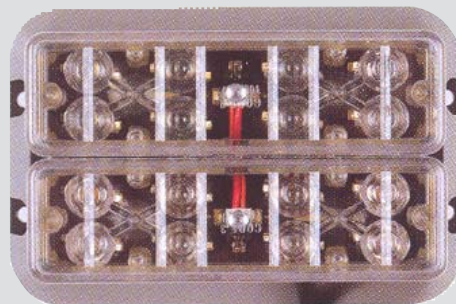

6 x 4". Diodelampe for innfelling. Med innebygget elektronikk.

Lengde: 168mm Høyde: 107mm.

Art. nr.	Beskrivelse

PRE 4-4642-A	Diodelampe Orange 12v

PRE 4-4642-B	Diodelampe Blå 12v

PRE 4-4642-A-24	Diodelampe Orange 24v

PRE 4-4642-B-24	Diodelampe Blå 24v