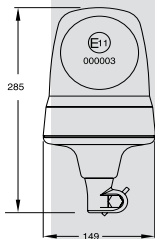

Britax varsellys med fleksibel fot 12/24V.

Roterende leveres uten pære.

Art. nr.	Beskrivelse
BRI 395.100	Roterende lampe Orange
BRI 295.00-DV	Strobe lampe 12/24V Orange
BRI 295.01-DV	Strobe lampe 12/24V Blå
BRI B95.00.LMV	LED lampe 10/49V Orange

Nyhet

Valeo varsellys med fleksibel pigg. "Uknuselig" glass av polykarbonat.

Art. nr.	Beskrivelse
VAL 084552	Roterende lampe 12/24V