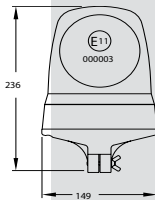

Britax varsellys for pigg montering. 12/24V

Art. nr.	Beskrivelse
BRI 392.00	Roterende lampe Orange
BRI 392.01	Roterende lampe Blå
BRI 292.00-DV	Strobe lampe 12/24V Orange
BRI 292.01-DV	Strobe lampe 12/24V Blå
BRI B92.00.LMV	LED lampe 10/49V Orange

Nyhet